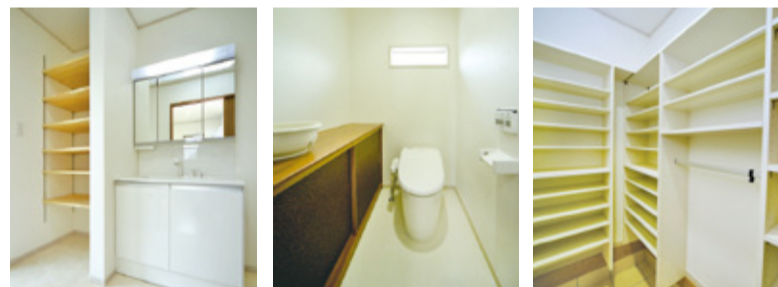

この家の
収納実力

収納スペースは全体で延床面積の20%の約22㎡(小屋裏収納含む)。

1 洗面室

タオルなどがたっぷり
収納できます。

2 トイレ

ちょっと広めで、グッズ
も片付け収納棚付。

3 シューズクローク

大容量だからベビーカーや
ゴルフバッグの収納にも便利。

4 リビング

広々リビングにも便利な収納付。

5 小屋裏収納

はしごを上れば広々スペースが。

間取りは家事動線を
考慮して効率的に!

洗面室(浴室)と庭(駐車場)が直接
行き来できるのもとっても便利!

土地特別分譲受付中

多目的用地付
住宅エリア